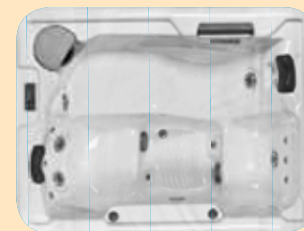

CHEER

DIMENSIONS

- Longueur : 200 cm
- Profondeur : 150 cm
- Hauteur : 77 cm
- Coque multicouches
- Habillage extérieur sans de l'entretien
- Périmètre intérieur à éclairage LED StarBrite
- 3 sièges, dont l'un en position allongée
- 15 jets d'hydrothérapie en acier inoxydable
- Boutons Venturi
- Système d'ozone pour une eau plus propre
- Drainage au sol par gravité
- Appuis-tête luxueux
- Système de filtration programmable avec skimmer
- Une pompe 3 HP à haut débit
- Système de chauffage
- Couverture thermique

SPÉCIFICATIONS TECHNIQUES

- Pompe : 2 vitesses, 2,5 HP
- Filtration : une seule cartouche
- Système de contrôle : Balboa
- Système de chauffage : chauffage 3KW
- Capacité en eau : 795 litres
- Poids à sec : 198 Kgs
- Poids rempli : 1000 Kgs
- Isolation : polyuréthane
- Spécifications électriques : 240 V / 1 x 16A

COULEUR

White Marble entourage Grey